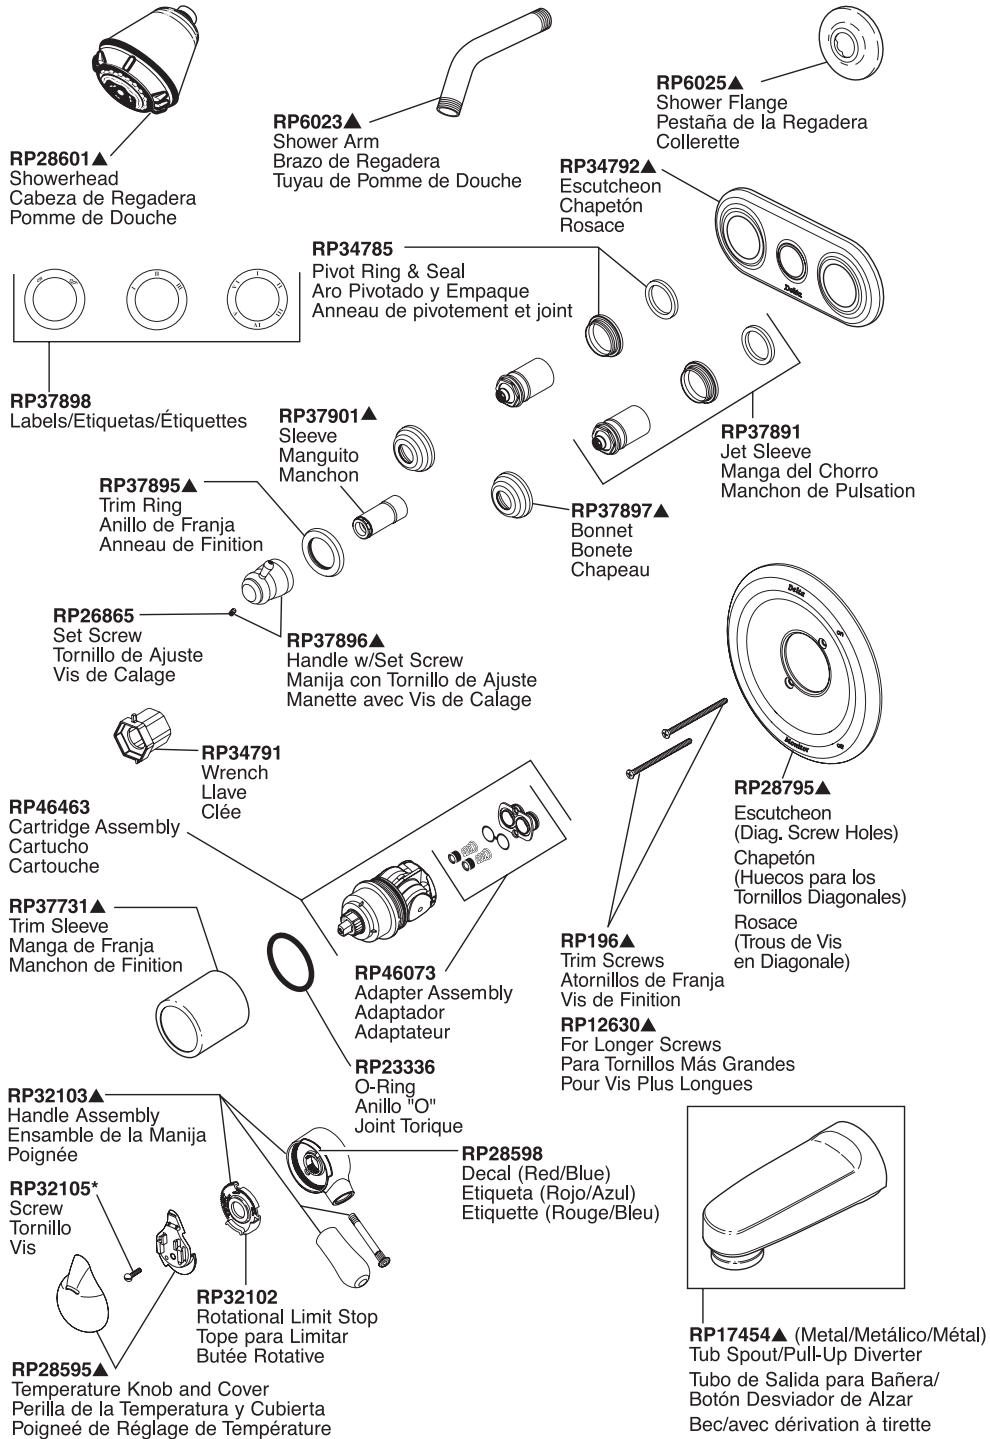

Innovations® Jetted Shower™ Trim Garniture Jetted Shower™ Innovations®

Adorno Innovations® para Jetted Shower™

Innovations® Jetted Shower™

Models/Modelos/Modèles T18430 Series/Series/Seria

Refer to rough-in section for additional information. / Refiérase a la sección de la tubería interna para información adicional. / Référez-vous à la partie brute pour plus d'information.

▲Specify finish / Especificque el Acabado / Précisez le fini

*NOTE: Do NOT overtighten screw./ **NOTA:** NO apriete demasiado el tornillo./ **NOTE:** NE serrez PAS trop la vis.